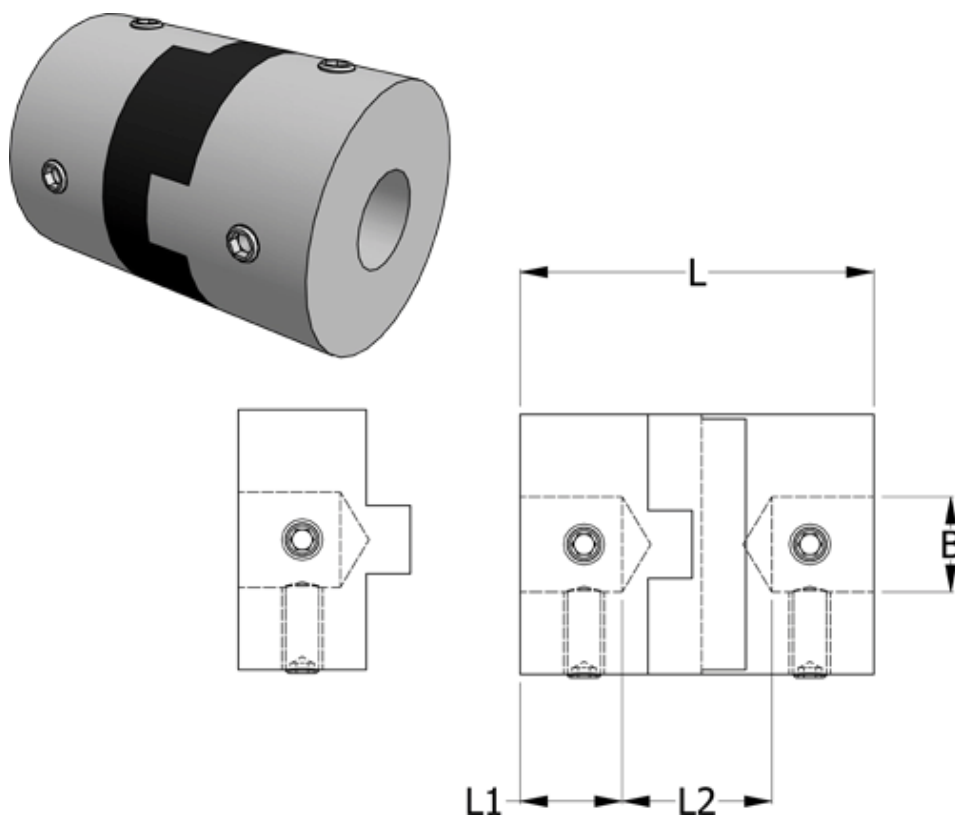

Data Sheet

Article number: 33212433338

Description: Oldham coupling hub 243.33.38 ALU
with set screw hub, bore 14 mm

Measures

B1	= 14
D	= 33.3
L	= 48
L1	= 13
L2	= 22

Note: Overnævnte varenr. er kun for et koblingsnav. Der går 2 koblingsnav og 1 element til 1 komplet kobling

Screw = M4

Torque (Nm) = 9